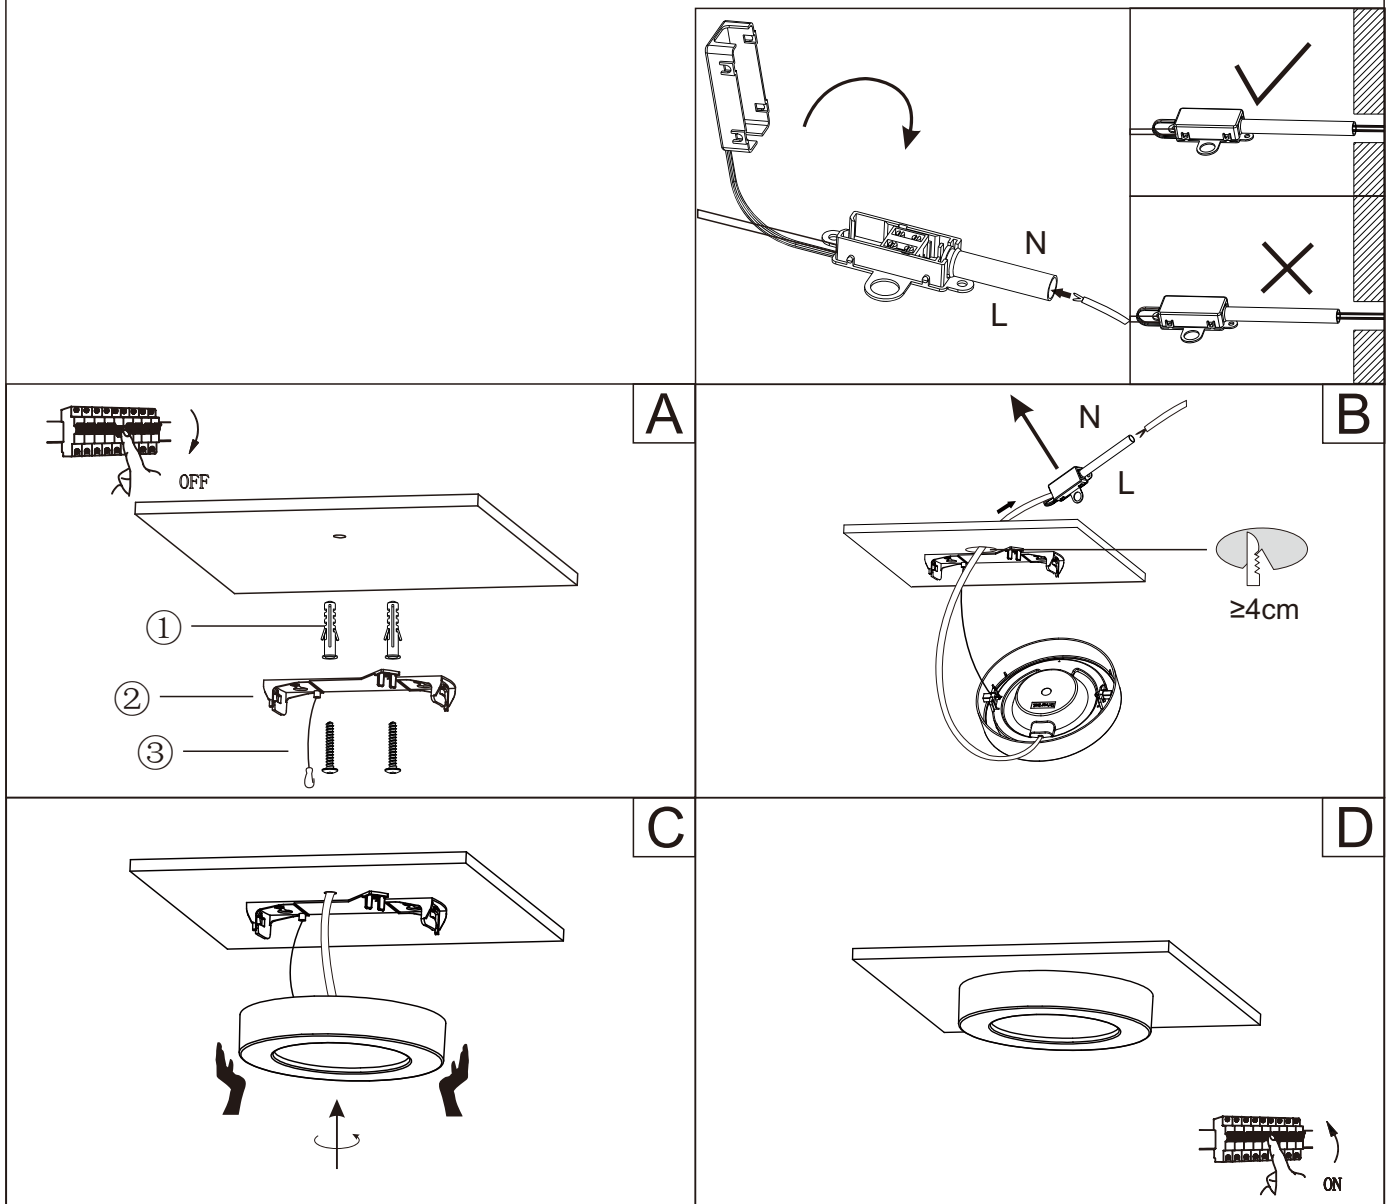

GLOBO

LIGHTING

www.globo-lighting.com

41605-6

GLOBO Handels GmbH
Gewerbestr. 3
A-9184 Sankt Peter

DE**Lichtquelle:**

Die Lichtquelle ist nicht tauschbar, weil sie konstruktionsbedingt fest mit dem umgebenden Produkt verbunden ist.
Dieses Produkt enthält eine Lichtquelle der Energieeffizienzklasse F.